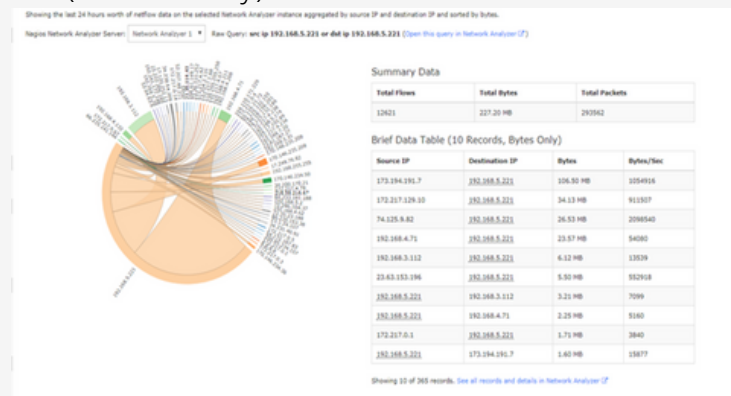

Řešení Solutia pro monitoring s nadhledem

Nagios XI

Systém Nagios XI je grafická nadstavba Nagios Core, která umožňuje vizuálním způsobem nastavovat veškeré monitorované služby a jejich parametry.

Funkce řešení

- Notifikace e-mailem a SMS
- Eskalace notifikací
- Granularita práv
- Sledování SLA
- Sledování Business procesů
- Přehledný dashboard
- Plánování zdrojů
- Monitoring prostředků Linux/Windows včetně SNMP, WMI a webových serverů
- Vlastní integrovaná databáze
- API rozhraní pro přístup ke službám
- Business Process Intelligence
- Nagios Mobile klient

Součástí platformy Nagios je také Nagios Log Server, který umožňuje analýzu a archivaci logů z Windows, Linux, síťových zařízení a aplikací. V produktu je připraveno velké množství dashboardů. Vše lze zastřešit společným prostředím Nagios Fusion.

Přínosy profi XI monitoringu

- Ušetření práce administrátorům s nastavením
- Monitoring veškerých prostředků sítě
- SLA reporting
- Reporting dostupnosti
- Reporting trendů
- Reporting alarmů
- 60+ průvodců nastavením monitorované služby
- Individualizovatelné řídicí panely (dashboardsy)